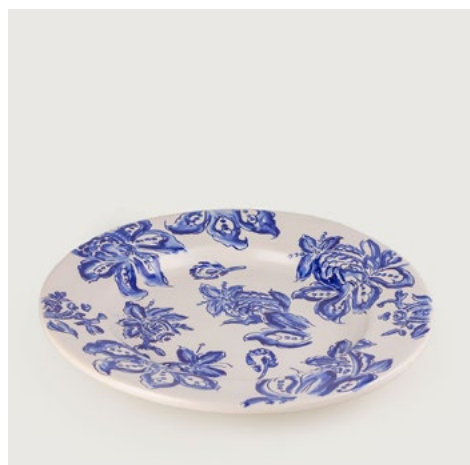

REF: CA58T1052

Ø x H (cm) = 16 x 21

■ **Castaçal Pequeno**

REF: CA59T1052

Ø x H (cm) = 15 x 11

COLEÇÃO
COSTA AZUL

■ **Prato Jantar Sinuoso**

REF: PJ115T1055

Ø x H (cm) = 27 x 3

■ **Prato Sobremesa Sinuoso**

REF: PJ116T1055

Ø x H (cm) = 21 x 2

■ **Tigela Sinuosa Pequena**

REF: TI131T1055

Ø x H (cm) = 14 x 8

■ **Prato Fundo**