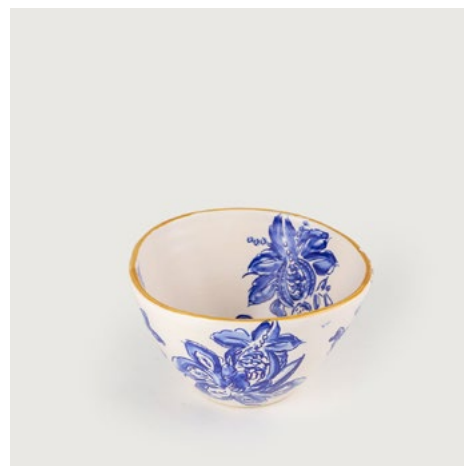

■ **Tigela Sinuosa Pequena**

REF: TI131T1055

Ø x H (cm) = 14 x 8