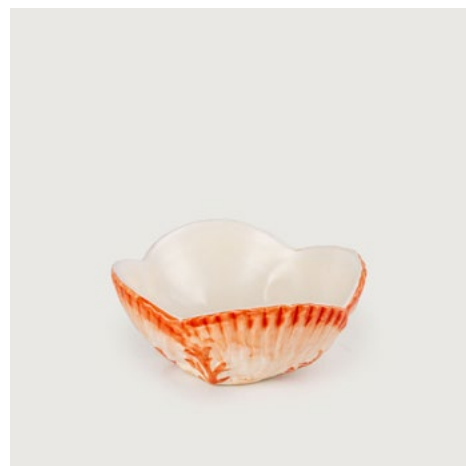

COLEÇÃO
SALINAS CORAL

COLEÇÃO
SALINAS CORAL

■ **Concha Ornamental Grande**

REF: PU164T1042

Ø x H (cm) = 21 x 6

■ **Concha Ornamental Pequena**

REF: PU57T1042

C x L (cm) = 13 x 15