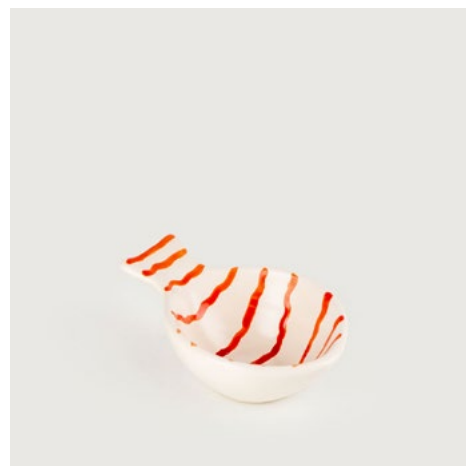

REF: CP97T1045
Ø x H (cm) = 19 x 28

■ **Pote Redondo Médio**

REF: PT80T1045
Ø x H (cm) = 15 x 22

■ **Jarra Sinuosa Curta**

REF: JD106T1045
Ø x H (cm) = 13 X 12

■ **Vaso sem borda Grande**

REF: VJ178T1045
Ø x H (cm) = 31 x 29

■ **Vaso sem borda Médio**

REF: VJ177T1045
Ø x H (cm) = 27 x 25

■ **Vaso Ana Luiza Pequeno**

REF: VJ188T1045
Ø x H (cm) = 16,5 x 21

COLEÇÃO
LISTRAS

■ **Bowl Peixe Grande**

REF: AP19T1050

C x L x H (cm) = 21 x 14,5 x 6

■ **Bowl Peixe Médio**

REF: AP21T1050

C x L x H (cm) = 24 x 11,5 x 5

■ **Bowl Peixe Pequeno**

REF: AP20T1050

C x L x H (cm) = 13 x 9 x 4

■ **Apoio Ornamental Raso Peixe**

REF: AP22T1050