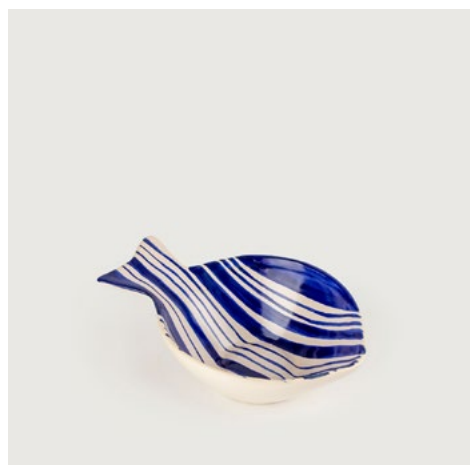

Ø x H (cm) = 23 x 29

■ **Pote Decorativo Pequeno**

REF: PT11T1024

Ø x H (cm) = 15 x 21

■ **Jarro Decorativo**

REF: JD35T1024

Ø x H (cm) = 9 X 17

COLEÇÃO
LISTRAS

■ **Sousplat**

REF: PL05T1047

Ø x H (cm) = 30 x 2

■ **Prato Decorativo**

REF: PL02T1047

Ø x H (cm) = 37 x 4

■ **Apoio Ornamental Raso Peixe**

REF: AP22T1047

C x L x H (cm) = 24 x 12 x 1,5

■ **Bowl Peixe Grande**

REF: AP19T1047

C x L x H (cm) = 21 x 14,5 x 6

■ **Bowl Peixe Pequeno**

REF: AP20T1047

C x L x H (cm) = 13 x 9 x 4

■ **Jarra Silhueta**