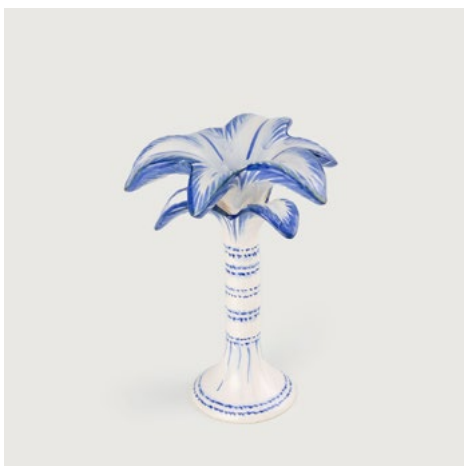

■ **Travessa Redonda Média com Junco**

REF: TR10T1052

Ø x H (cm) = 35,5 x 10

COLEÇÃO
TRANCOSO

■ **Jarra de Água com Junco**

REF: JA38T1052

Ø x H (cm) = 12 x 17

■ **Castaçal Médio**

REF: CA58T1052

Ø x H (cm) = 16 x 21

■ **Castaçal Pequeno**

REF: CA59T1052

Ø x H (cm) = 15 x 11

COLEÇÃO
COSTA AZUL

■ **Prato Jantar Sinuoso**

REF: PJ115T1055