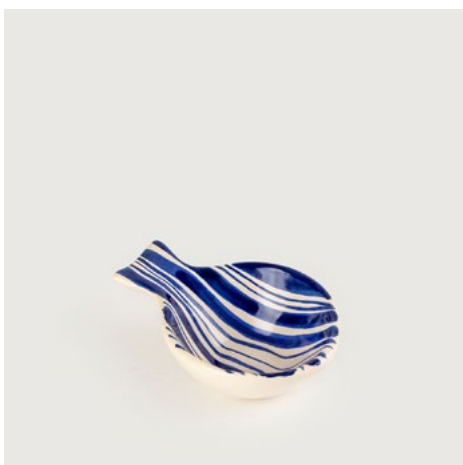

Ø x H (cm) = 23 x 29

■ **Pote Decorativo Pequeno**

REF: PT11T1024

Ø x H (cm) = 15 x 21

■ **Jarro Decorativo**

REF: JD35T1024

Ø x H (cm) = 9 X 17

COLEÇÃO
LISTRAS

■ **Sousplat**

REF: PL05T1047

Ø x H (cm) = 30 x 2

■ **Prato Decorativo**

REF: PL02T1047

Ø x H (cm) = 37 x 4

■ **Apoio Ornamental Raso Peixe**

REF: AP22T1047

C x L x H (cm) = 24 x 12 x 1,5

■ **Bowl Peixe Grande**

REF: AP19T1047

C x L x H (cm) = 21 x 14,5 x 6

■ **Bowl Peixe Pequeno**

REF: AP20T1047

C x L x H (cm) = 13 x 9 x 4

■ **Jarra Silhueta**