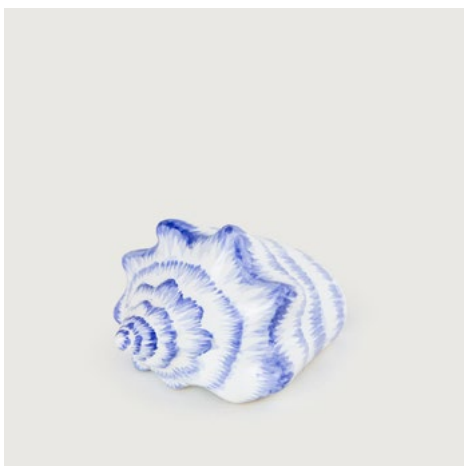

■ **Concha**

REF: DI92T1041

C x L x H (cm) = 11 x 15 x 6