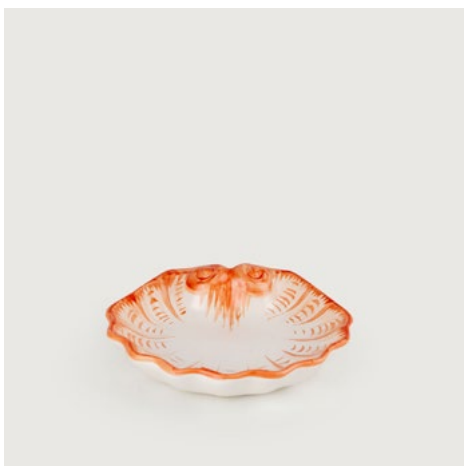

COLEÇÃO
SALINAS CORAL

COLEÇÃO
SALINAS CORAL

■ **Concha Ornamental Grande**

REF: PU164T1042

Ø x H (cm) = 21 x 6

■ **Concha Ornamental Pequena**

REF: PU57T1042

C x L (cm) = 13 x 15