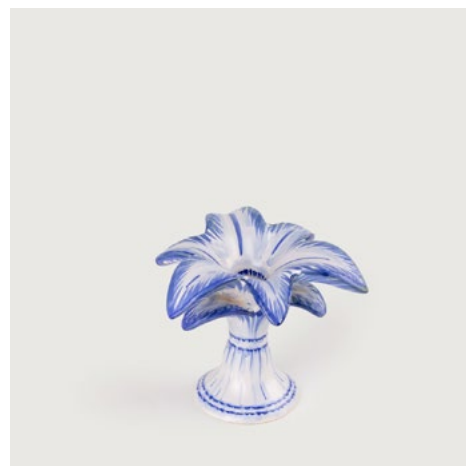

■ **Castaçal Pequeno**

REF: CA59T1052

Ø x H (cm) = 15 x 11