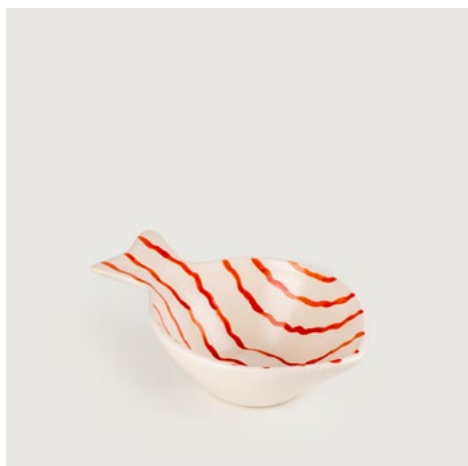

REF: CP97T1045
Ø x H (cm) = 19 x 28

■ **Pote Redondo Médio**

REF: PT80T1045
Ø x H (cm) = 15 x 22

■ **Jarra Sinuosa Curta**

REF: JD106T1045
Ø x H (cm) = 13 X 12

■ **Vaso sem borda Grande**

REF: VJ178T1045
Ø x H (cm) = 31 x 29

■ **Vaso sem borda Médio**

REF: VJ177T1045
Ø x H (cm) = 27 x 25

■ **Vaso Ana Luiza Pequeno**

REF: VJ188T1045
Ø x H (cm) = 16,5 x 21

COLEÇÃO
LISTRAS

■ **Bowl Peixe Grande**

REF: AP19T1050

C x L x H (cm) = 21 x 14,5 x 6

■ **Bowl Peixe Médio**

REF: AP21T1050

C x L x H (cm) = 24 x 11,5 x 5

■ **Bowl Peixe Pequeno**

REF: AP20T1050

C x L x H (cm) = 13 x 9 x 4

■ **Apoio Ornamental Raso Peixe**

REF: AP22T1050