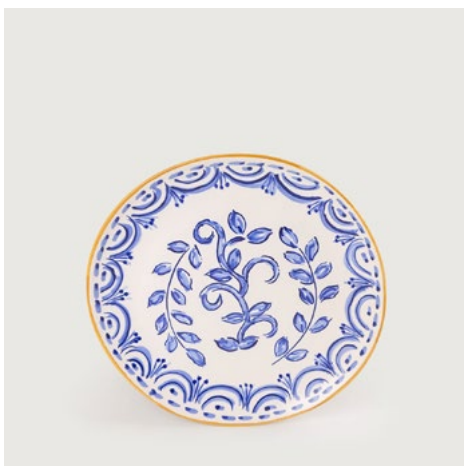

REF: VJ176T1057

Ø x H (cm) = 23,5 x 21

COLEÇÃO
MALDIVAS

■ **Prato Jantar Sinuoso**

REF: PJ115T1051
Ø x H (cm) = 27 x 3

■ **Prato Sobremesa Sinuoso**

REF: PJ116T1051
Ø x H (cm) = 21 x 2

■ **Sousplat**